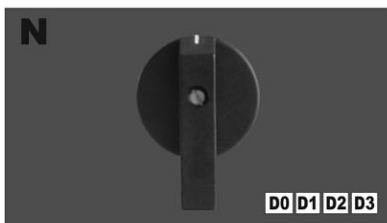

N Grupo	a	b	c	d	e
D0	38	22	17	28	∅6
D1	48	24	19	36	∅6
D2	68	32	25	50	∅8
D3	101	44	35	78	∅10