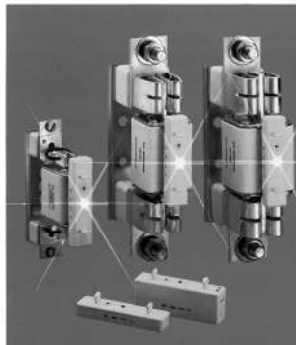

Supervisor **SF-NH** para fusíveis NH.

EFE-SEMTRANS
O nome da chave